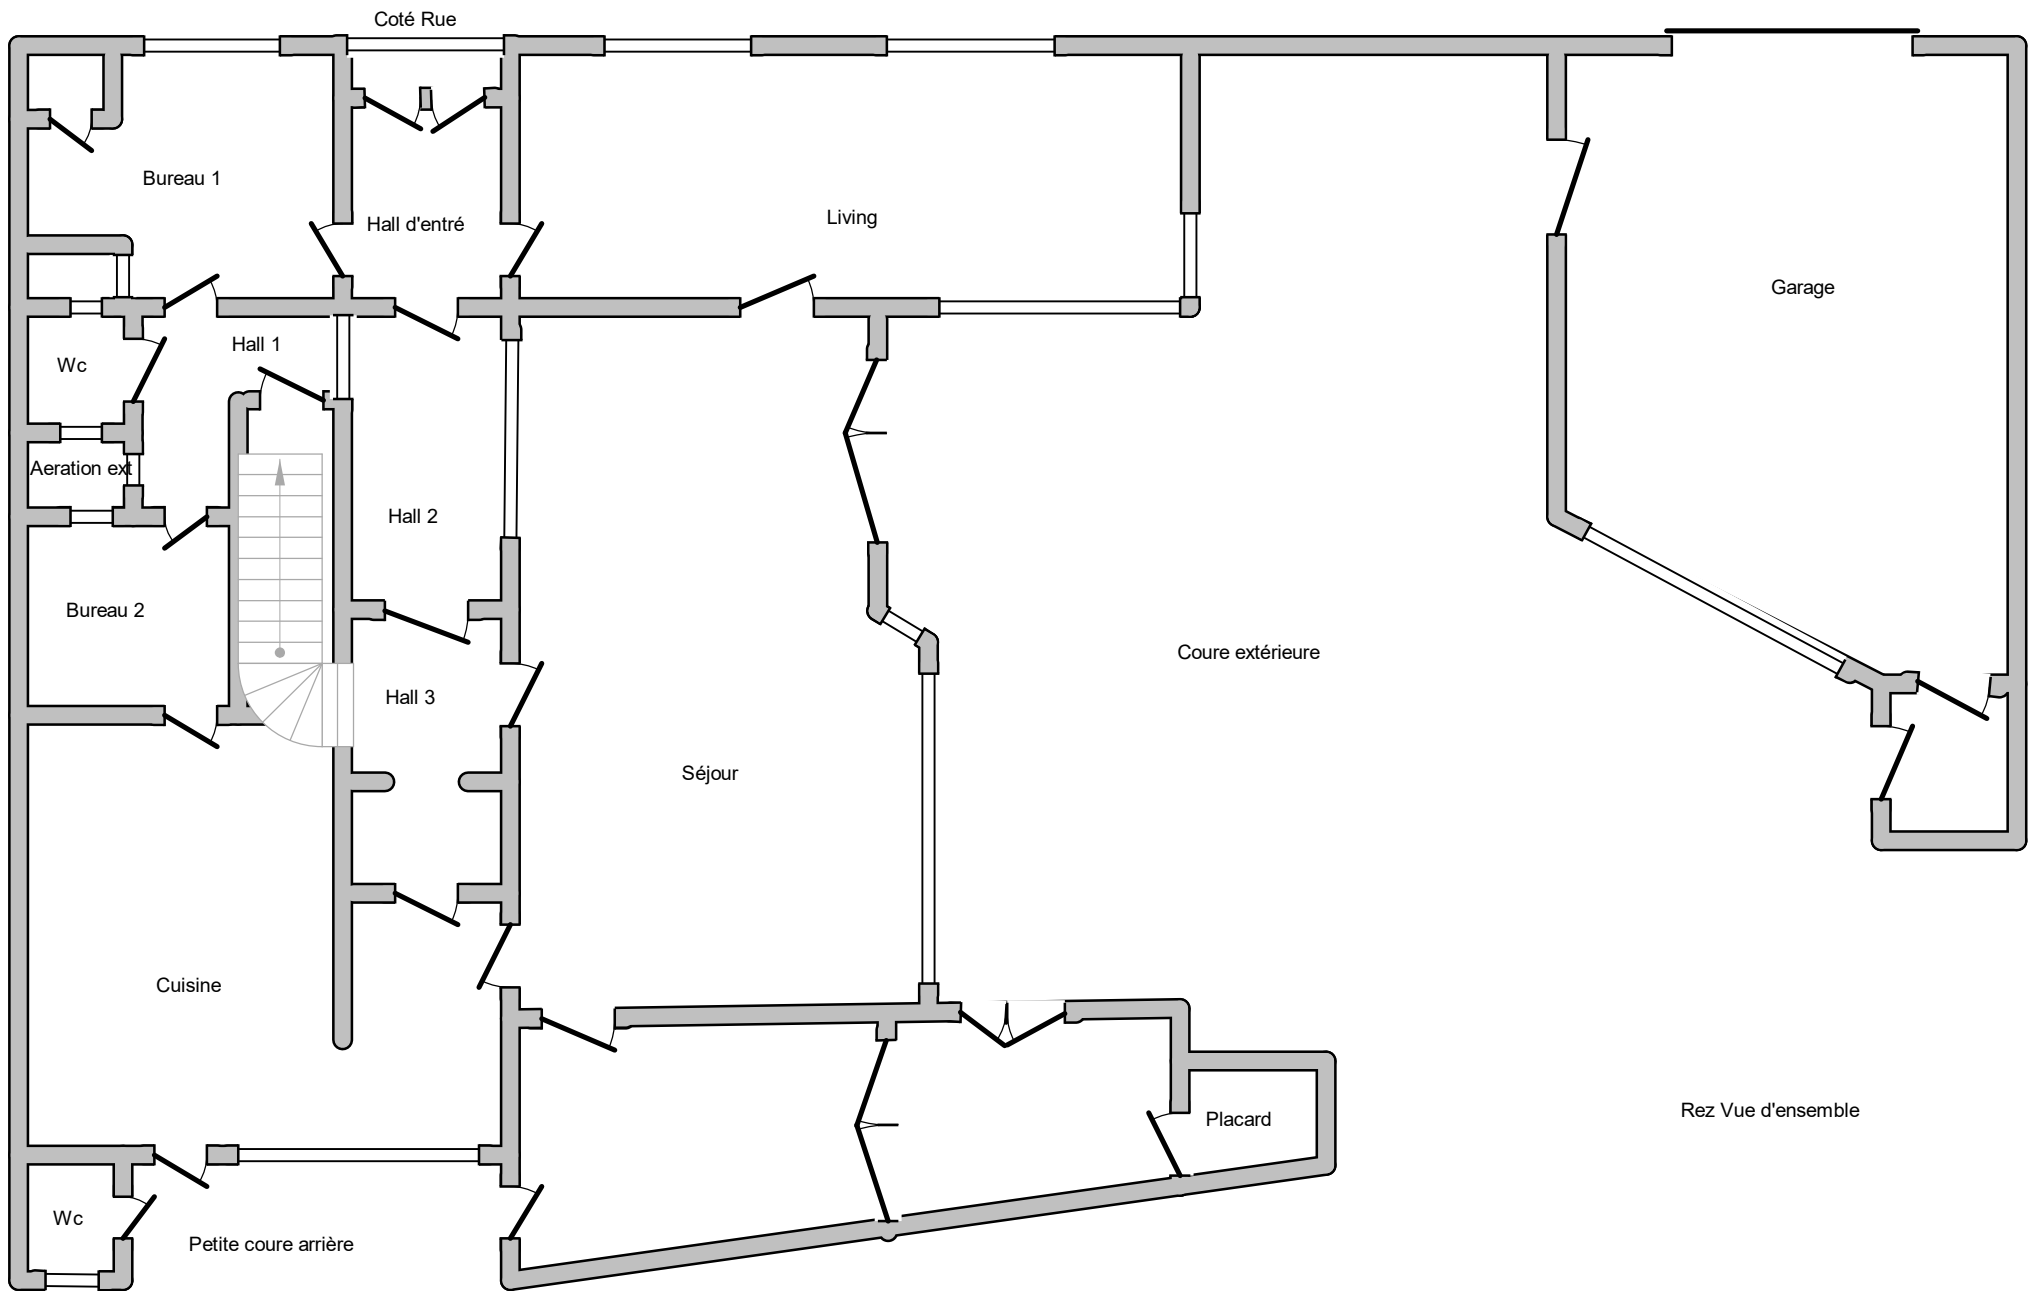

**Adresse de l'installation électrique**  
 Mine  
 Boulevard Dewandre 17  
 6000 Charleroi

**Installateur**  
 Reprise des plans par Art du Bâtiment et de l'Energie  
 sans préjugé de la conformité des appareils en places,  
 vu le nombre de ligne important l'installation ne sera pas conforme!

**p. 1/8**  
**Schéma unifilaire**

**Adresse de l'installation électrique**

Mine  
Boulevard Dewandre 17  
6000 Charleroi

**Installateur**

Reprise des plans par Art du Bâtiment et de l'Energie  
sans préjugé de la conformité des appareils en places,  
vu le nombre de ligne important l'installation ne sera pas conforme!