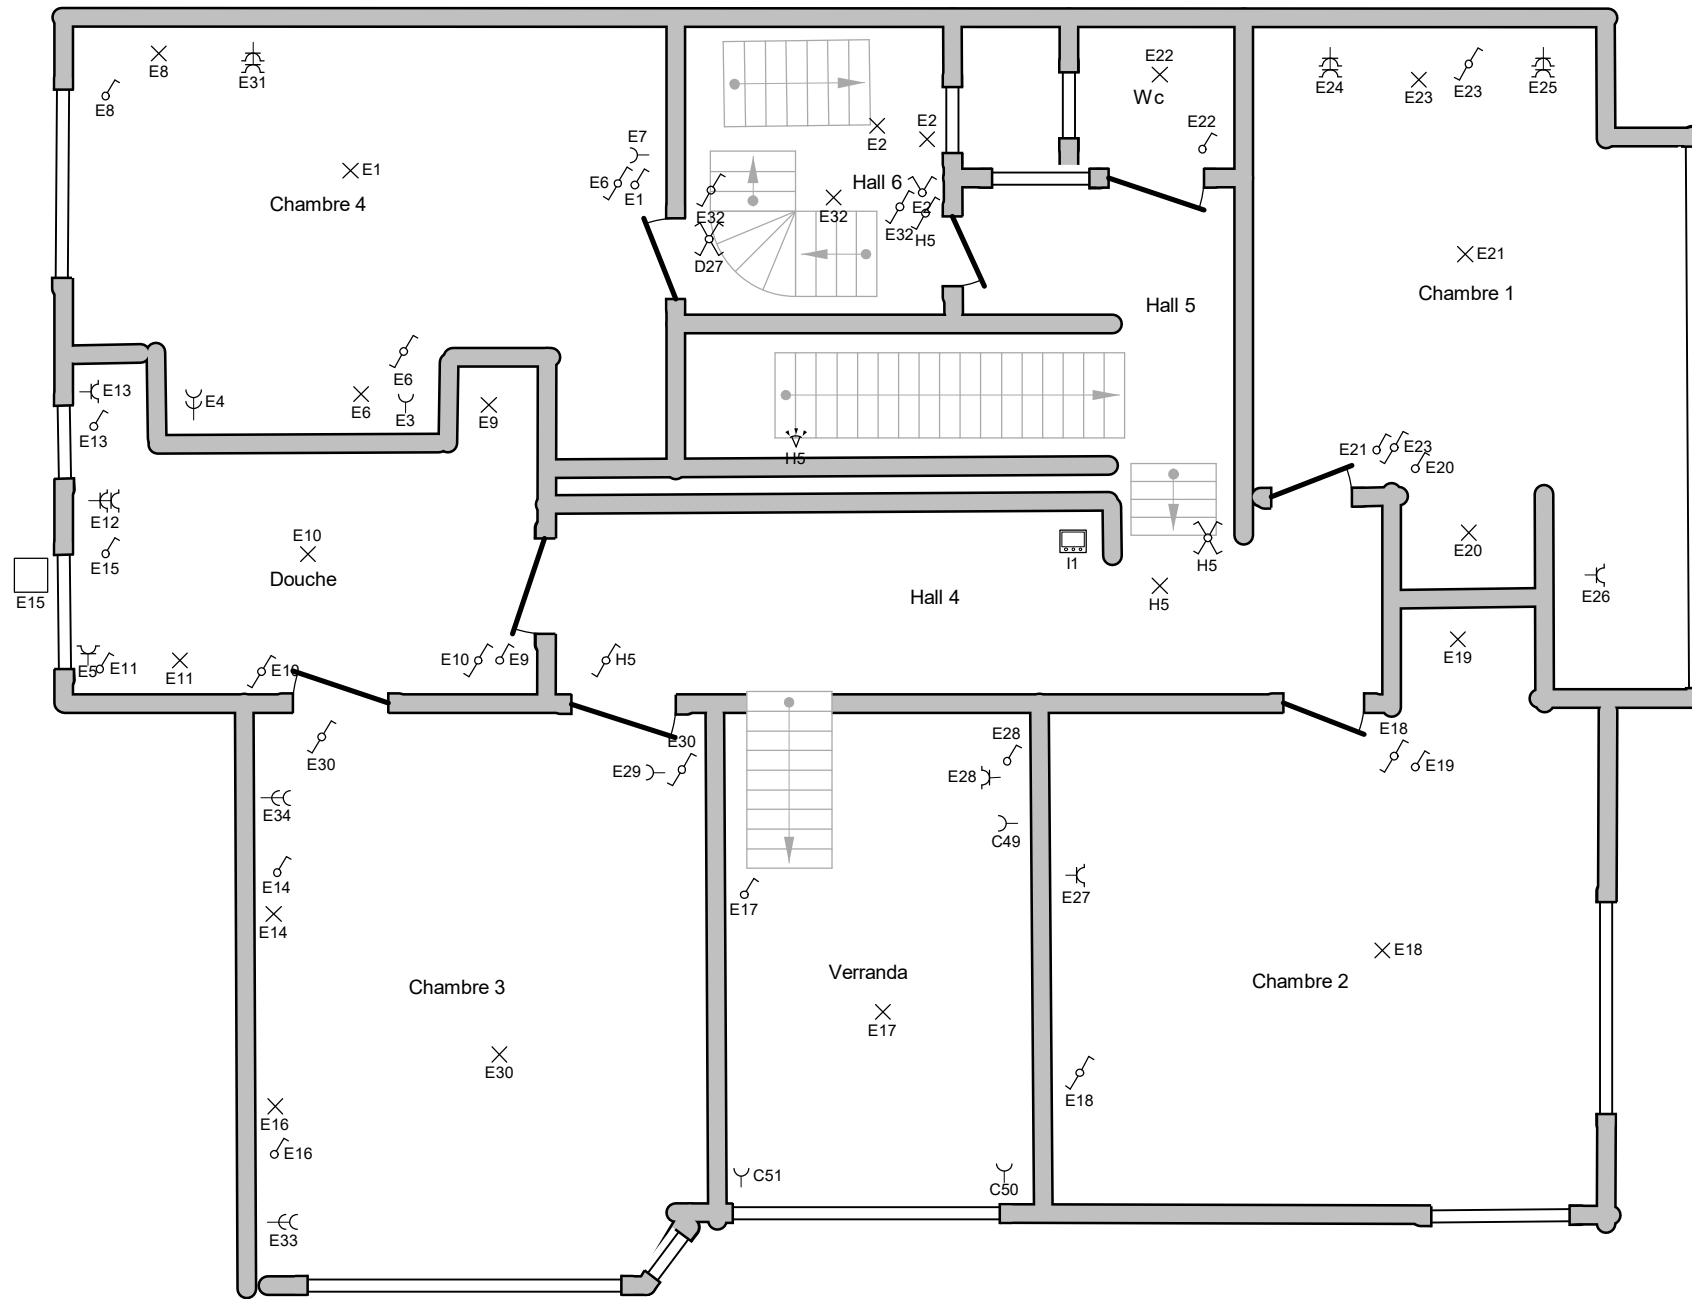

Adresse de l'installation électrique

Mine
Boulevard Dewandre 17
6000 Charleroi

Installateur

Reprise des plans par Art du Bâtiment et de l'Energie
sans préjugé de la conformité des appareils en places,
vu le nombre de ligne important l'installation ne sera pas conforme!

p. 7/8
Schéma de position