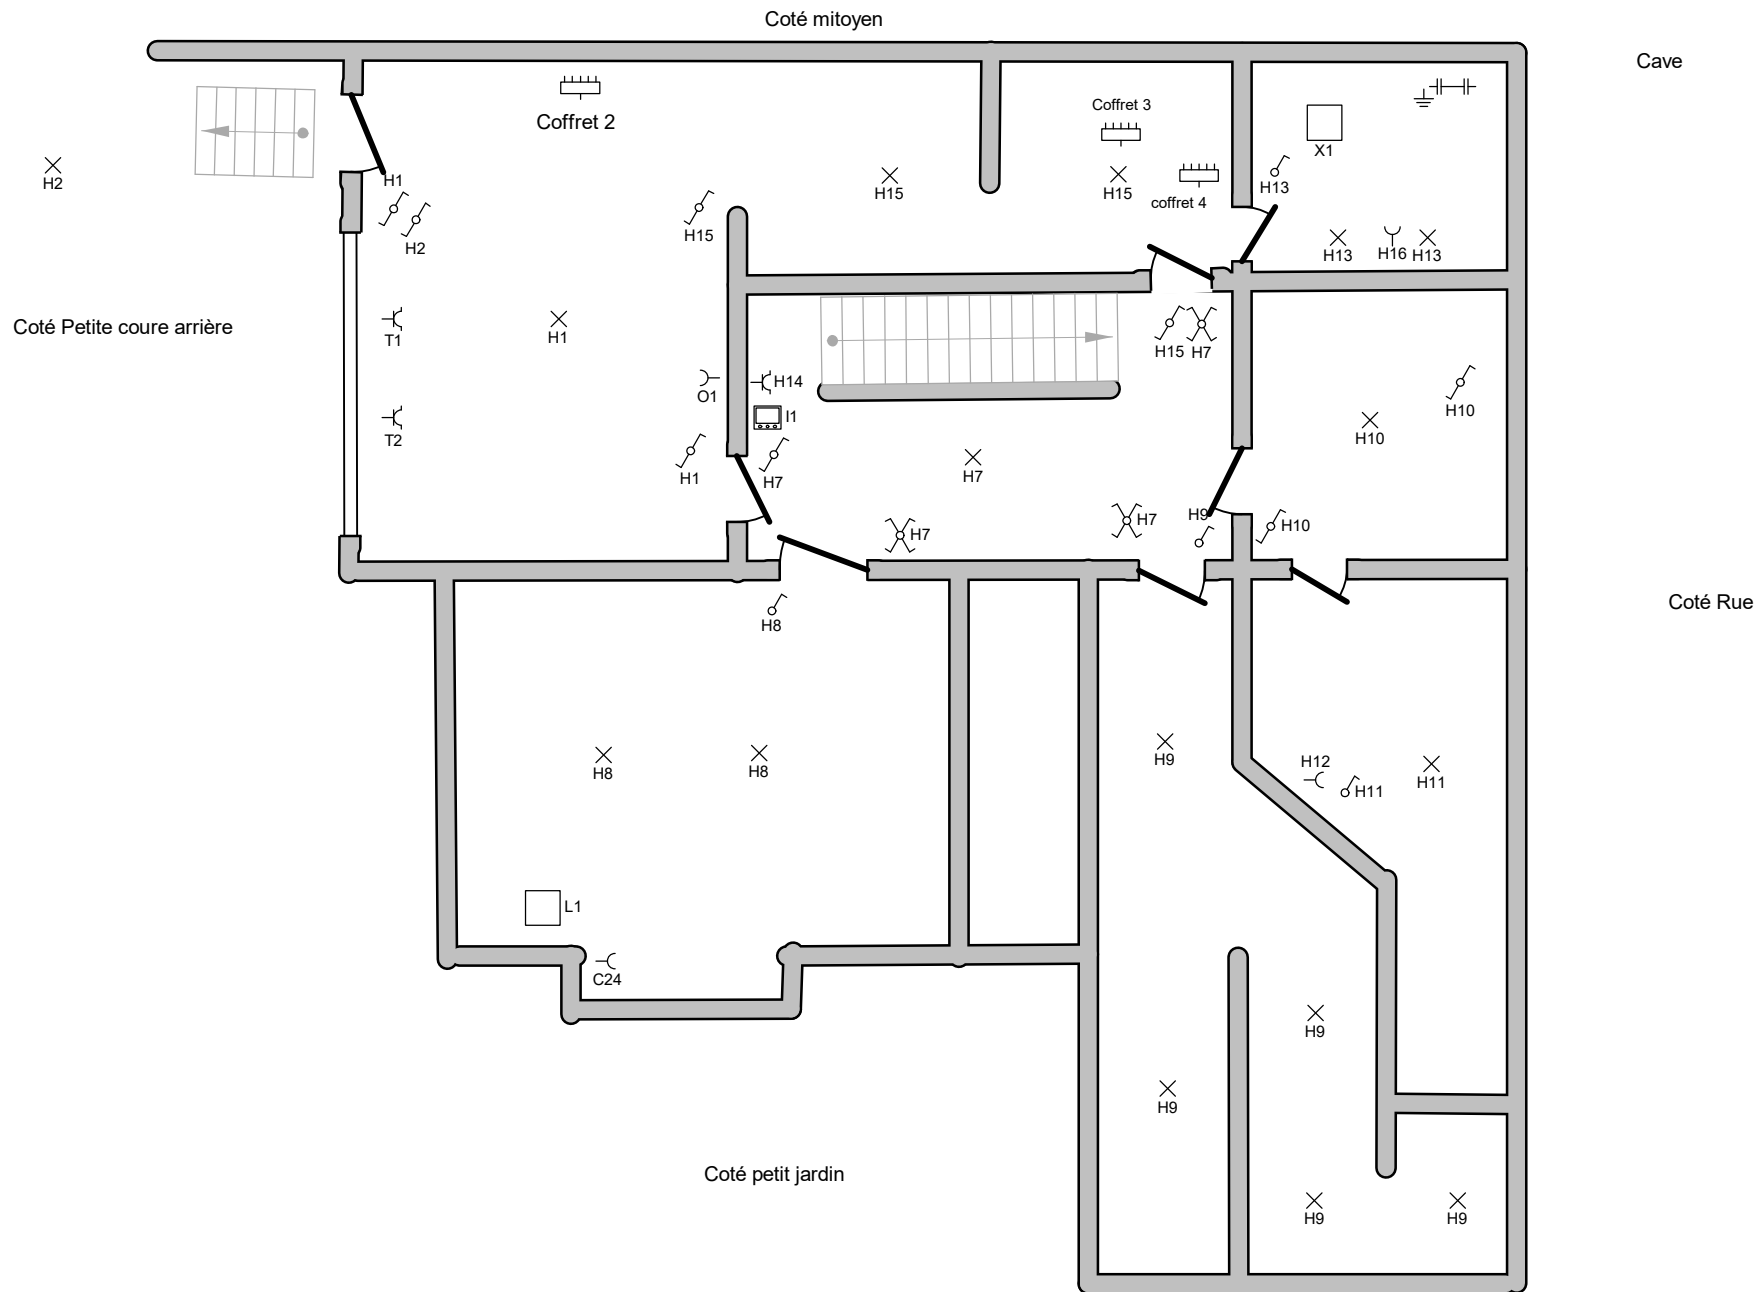

p. 3/8

**Schéma de position**

**Adresse de l'installation électrique**

Mine  
 Boulevard Dewandre 17  
 6000 Charleroi

**Installateur**

Reprise des plans par Art du Bâtiment et de l'Energie  
 sans préjugé de la conformité des appareils en places,  
 vu le nombre de ligne important l'installation ne sera pas conforme!

p. 4/8

**Schéma de position**

**Adresse de l'installation électrique**  
 Mine  
 Boulevard Dewandre 17  
 6000 Charleroi

**Installateur**  
 Reprise des plans par Art du Bâtiment et de l'Energie  
 sans préjugé de la conformité des appareils en places,  
 vu le nombre de ligne important l'installation ne sera pas conforme!

**p. 5/8**  
**Schéma de position**

**Adresse de l'installation électrique**  
 Mine  
 Boulevard Dewandre 17  
 6000 Charleroi

**Installateur**  
 Reprise des plans par Art du Bâtiment et de l'Energie  
 sans préjugé de la conformité des appareils en places,  
 vu le nombre de ligne important l'installation ne sera pas conforme!