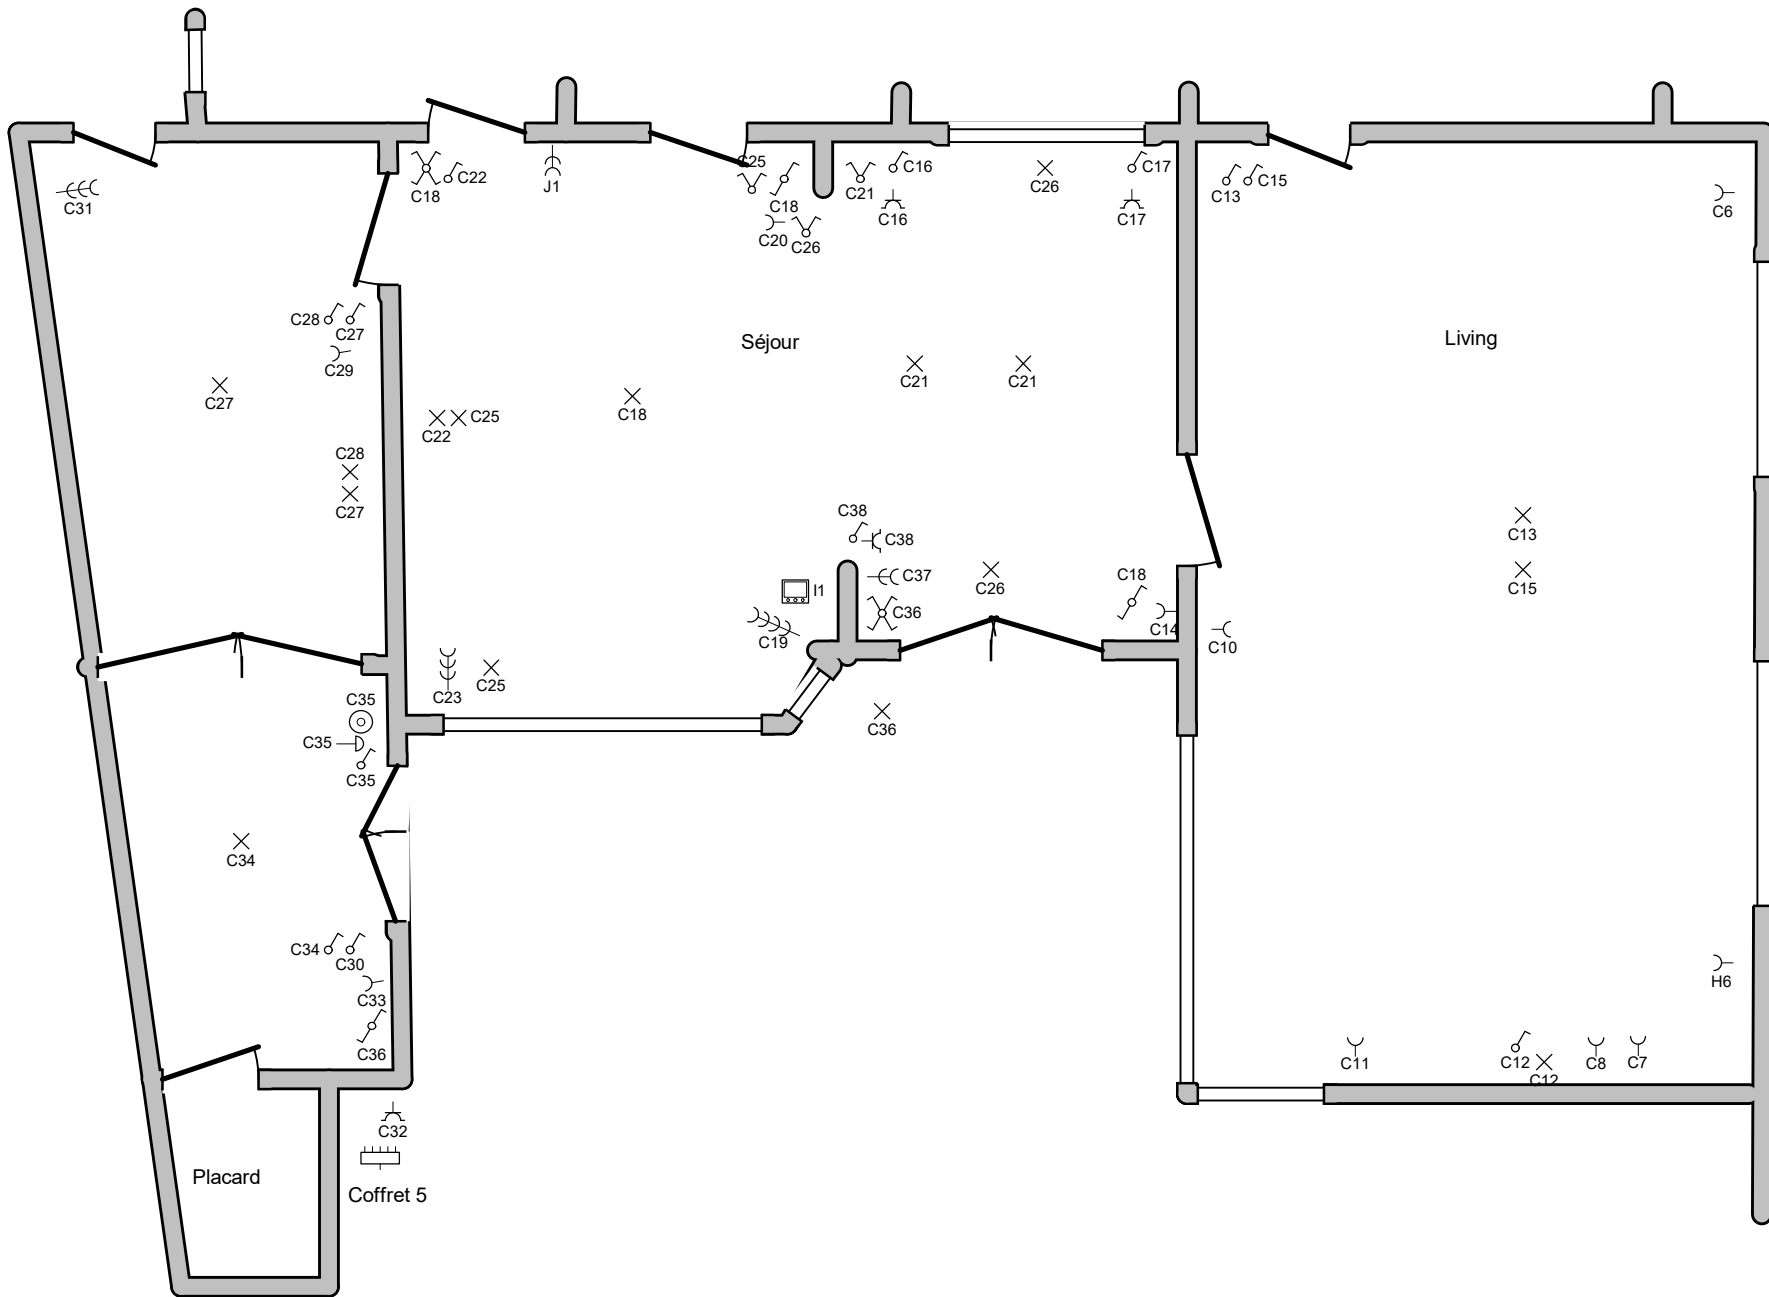

p. 3/8

**Schéma de position**

**Adresse de l'installation électrique**

Mine  
 Boulevard Dewandre 17  
 6000 Charleroi

**Installateur**

Reprise des plans par Art du Bâtiment et de l'Energie  
 sans préjugé de la conformité des appareils en places,  
 vu le nombre de ligne important l'installation ne sera pas conforme!

p. 4/8

**Schéma de position**

**Adresse de l'installation électrique**  
 Mine  
 Boulevard Dewandre 17  
 6000 Charleroi

**Installateur**  
 Reprise des plans par Art du Bâtiment et de l'Energie  
 sans préjugé de la conformité des appareils en places,  
 vu le nombre de ligne important l'installation ne sera pas conforme!