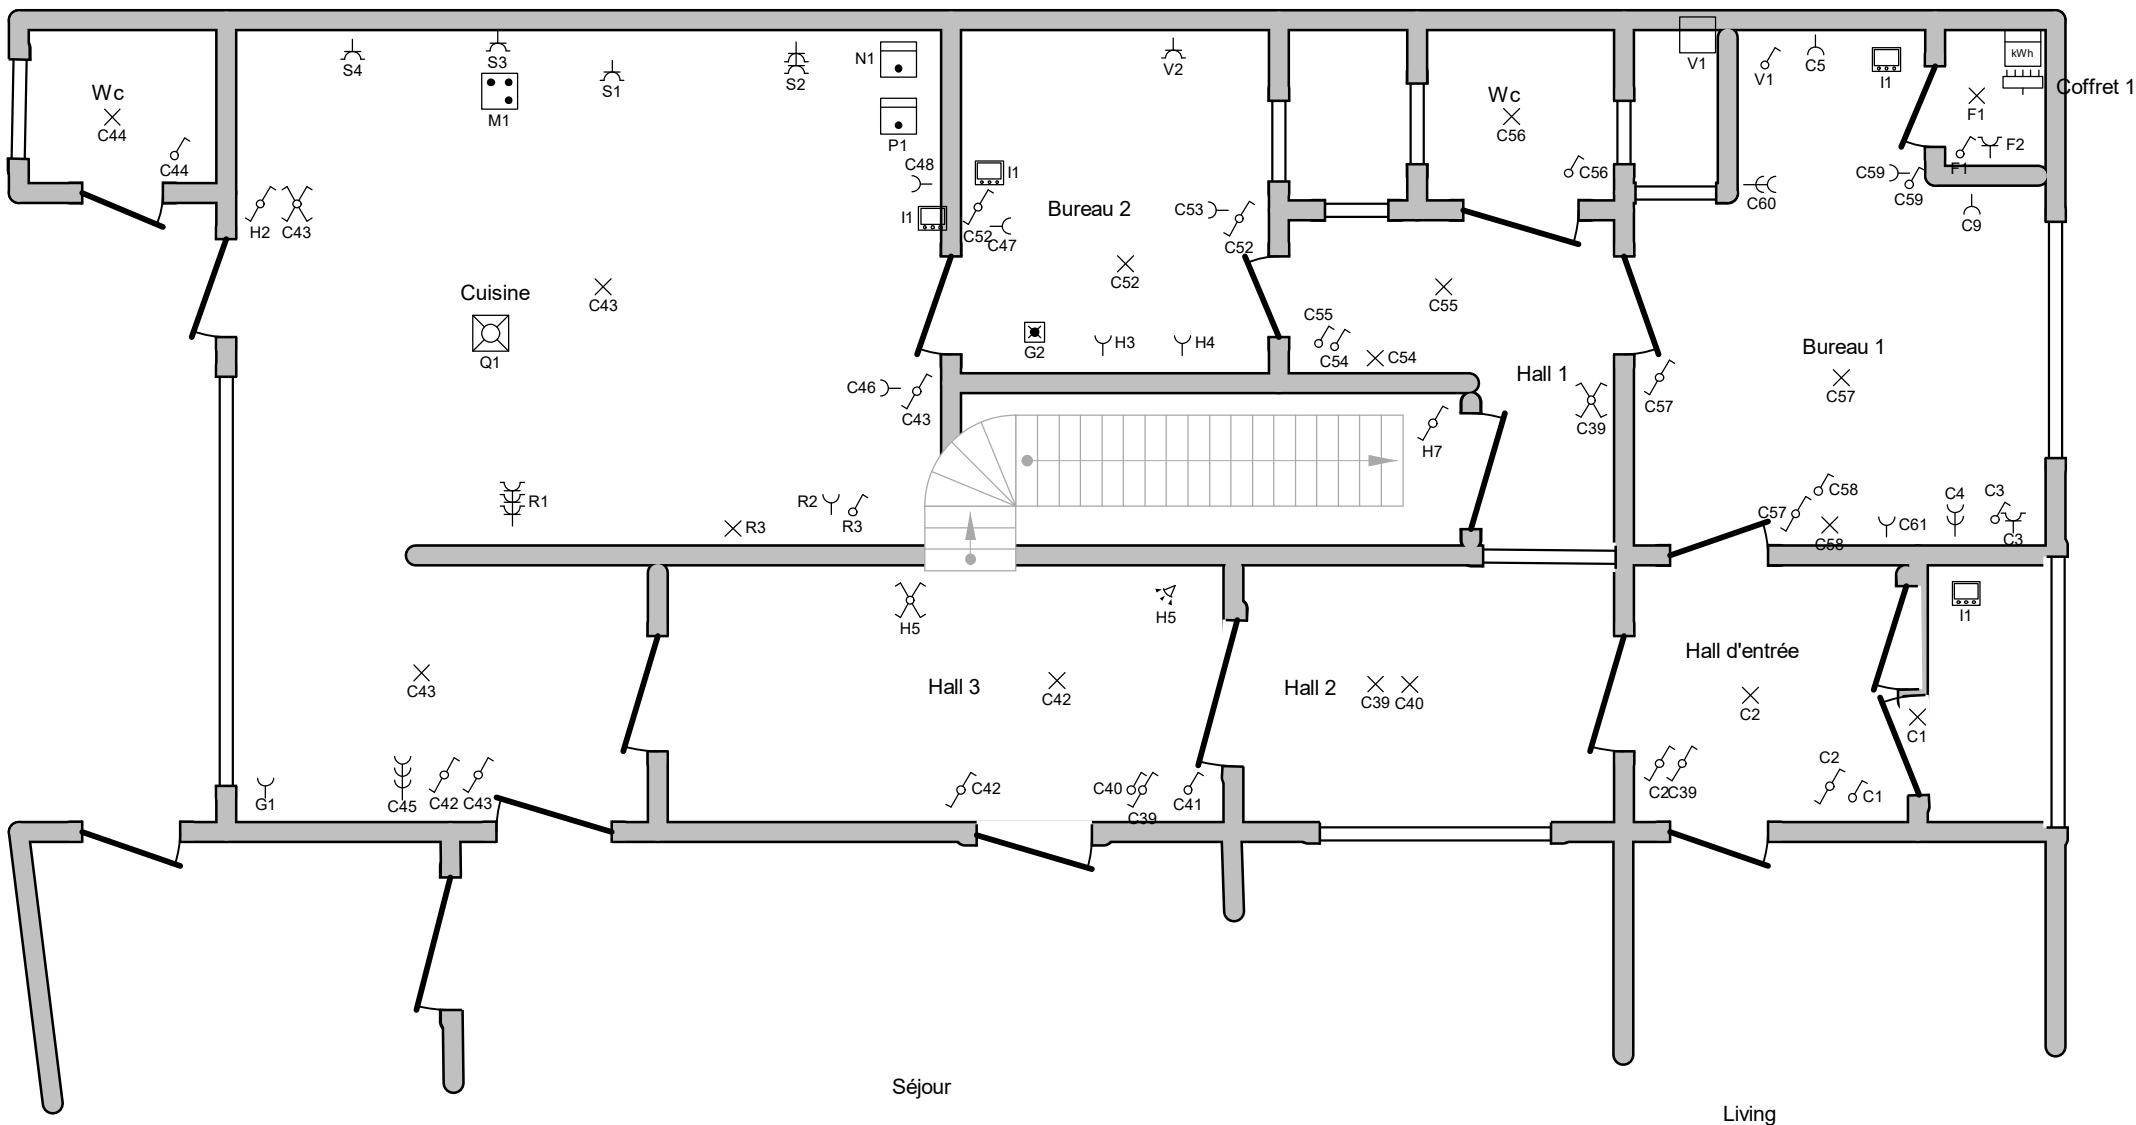

**p. 2/8**  
**Schéma de position**

**Adresse de l'installation électrique**

Mine  
 Boulevard Dewandre 17  
 6000 Charleroi

**Installateur**

Reprise des plans par Art du Bâtiment et de l'Energie  
 sans préjugé de la conformité des appareils en places,  
 vu le nombre de ligne important l'installation ne sera pas conforme!

p. 3/8

**Schéma de position**

**Adresse de l'installation électrique**

Mine  
 Boulevard Dewandre 17  
 6000 Charleroi

**Installateur**

Reprise des plans par Art du Bâtiment et de l'Energie  
 sans préjugé de la conformité des appareils en places,  
 vu le nombre de ligne important l'installation ne sera pas conforme!