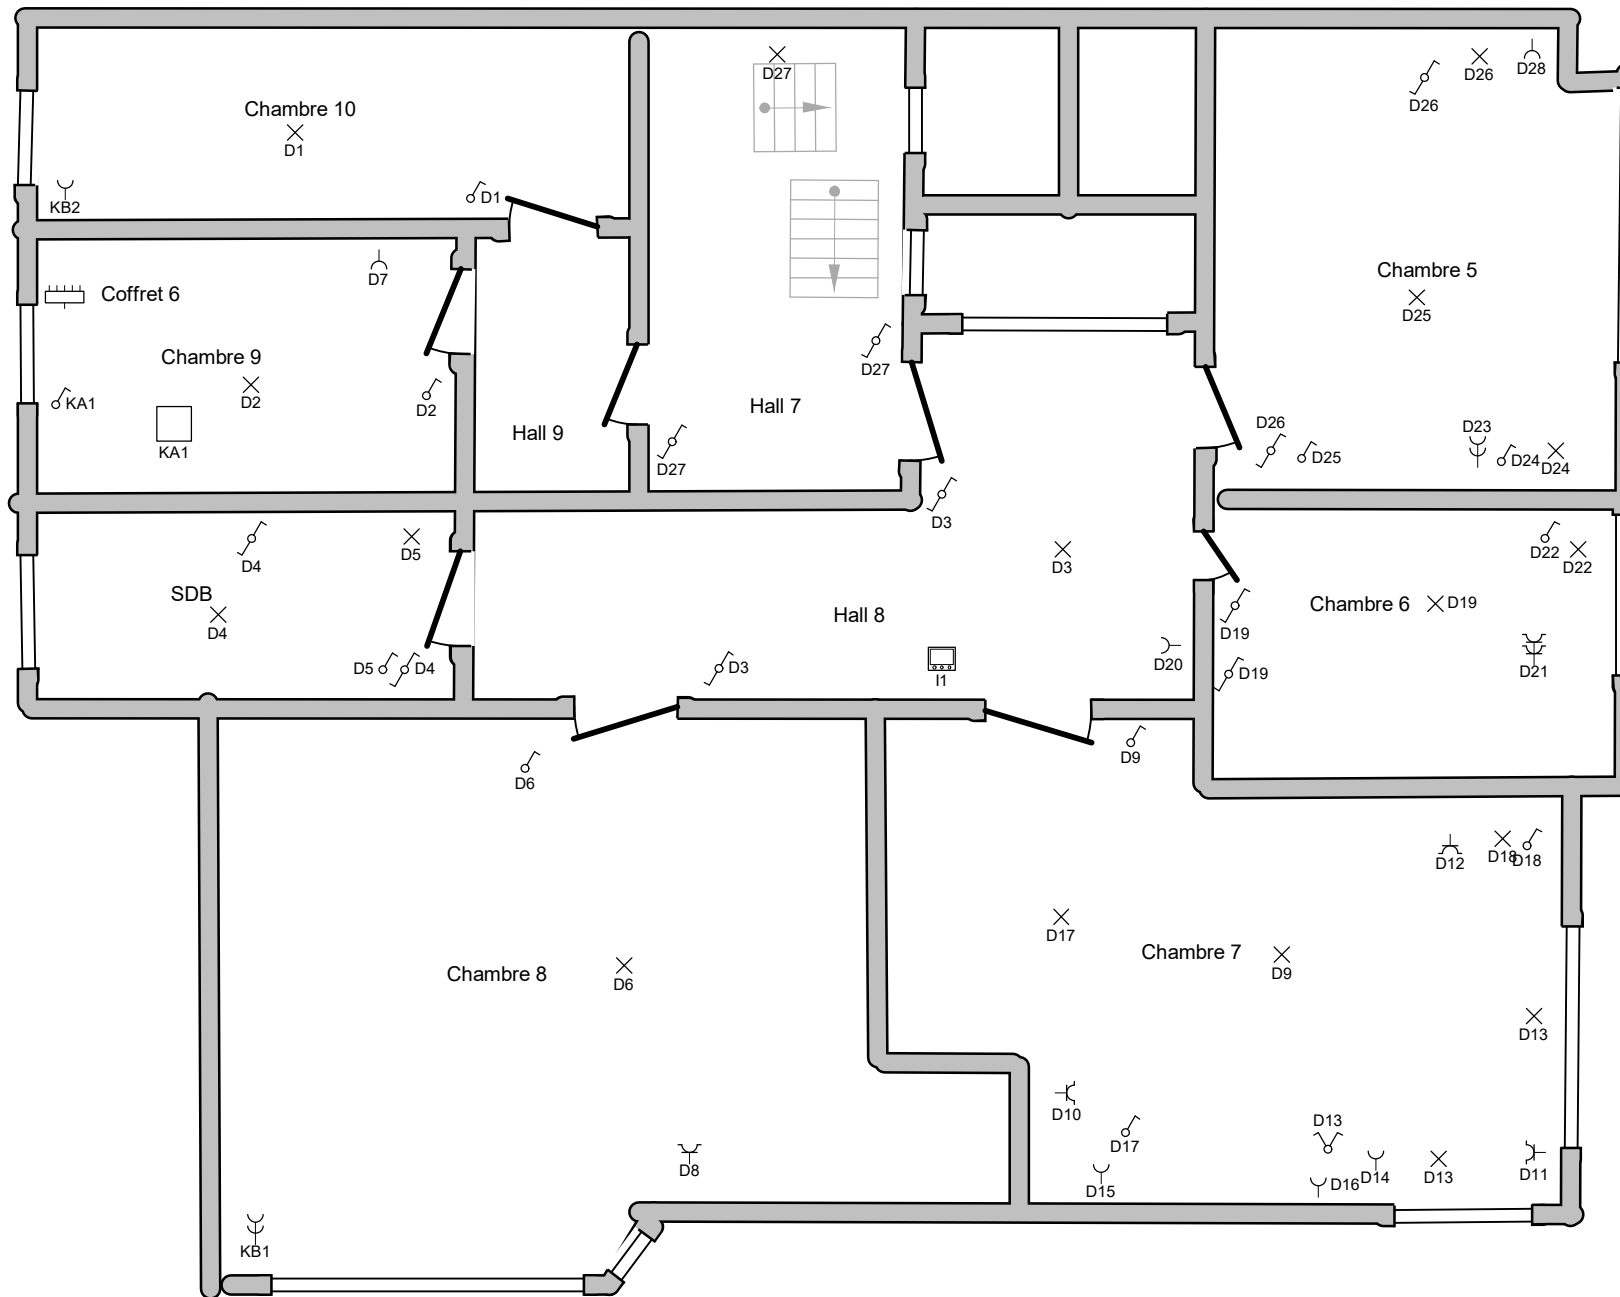

p. 4/8

**Schéma de position**

**Adresse de l'installation électrique**  
 Mine  
 Boulevard Dewandre 17  
 6000 Charleroi

**Installateur**  
 Reprise des plans par Art du Bâtiment et de l'Energie  
 sans préjugé de la conformité des appareils en places,  
 vu le nombre de ligne important l'installation ne sera pas conforme!

**p. 5/8**  
**Schéma de position**

**Adresse de l'installation électrique**  
 Mine  
 Boulevard Dewandre 17  
 6000 Charleroi

**Installateur**  
 Reprise des plans par Art du Bâtiment et de l'Energie  
 sans préjugé de la conformité des appareils en places,  
 vu le nombre de ligne important l'installation ne sera pas conforme!

**p. 6/8**  
**Schéma de position**

**Adresse de l'installation électrique**

Mine  
Boulevard Dewandre 17  
6000 Charleroi

**Installateur**

Reprise des plans par Art du Bâtiment et de l'Energie  
sans préjugé de la conformité des appareils en places,  
vu le nombre de ligne important l'installation ne sera pas conforme!

**p. 7/8**  
**Schéma de position**

**Adresse de l'installation électrique**

Mine  
Boulevard Dewandre 17  
6000 Charleroi

**Installateur**

Reprise des plans par Art du Bâtiment et de l'Energie  
sans préjugé de la conformité des appareils en places,  
vu le nombre de ligne important l'installation ne sera pas conforme!